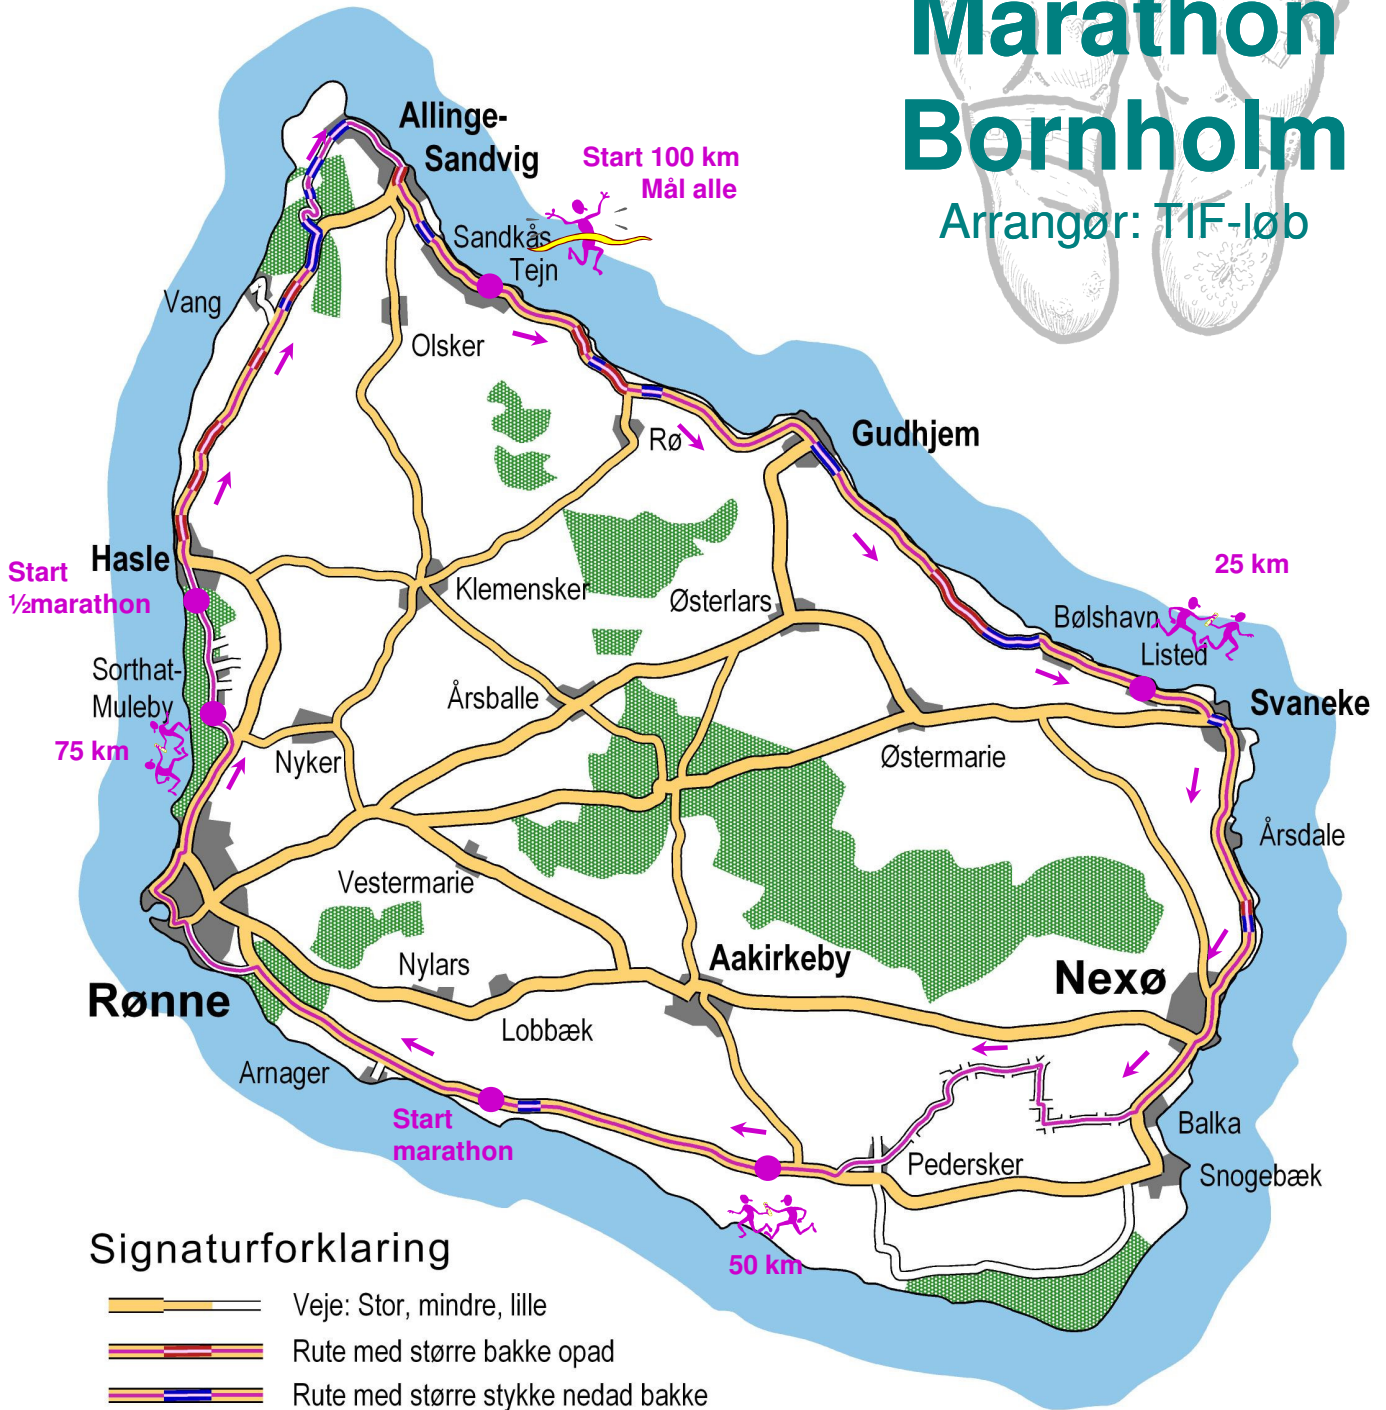

Marathon Bornholm

Arrangør: TIF-løb

Højdeprofil